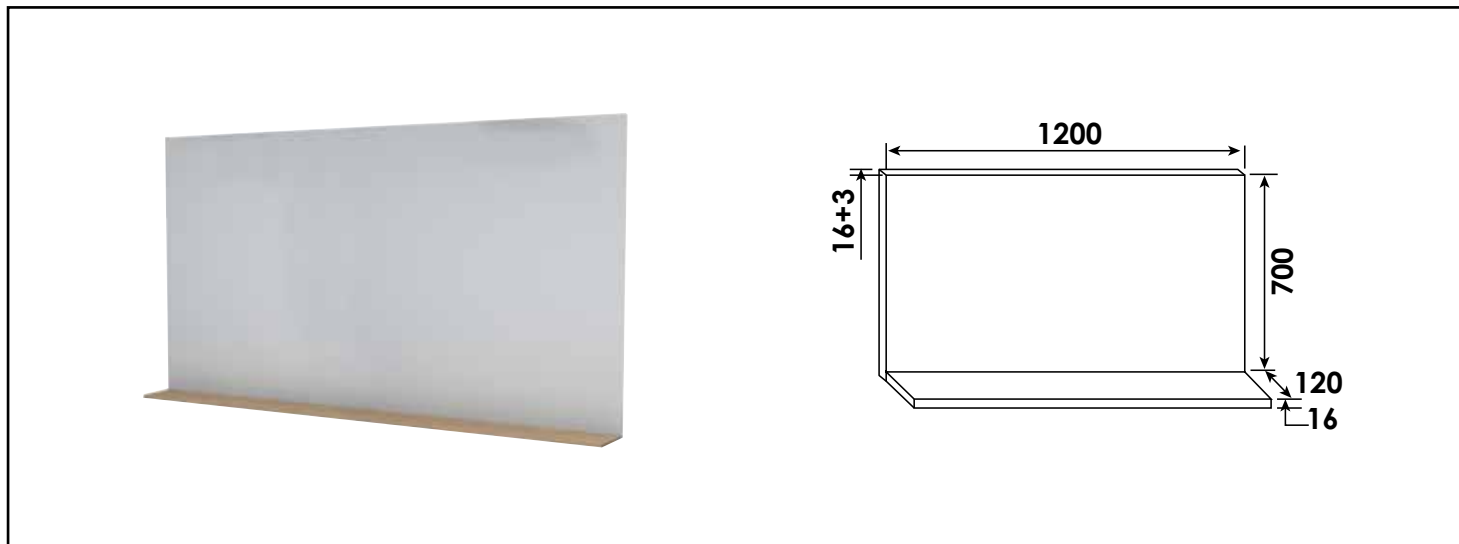

Référence : **950508MIC**

MIROIR TABLETTE SUSP DUBAÏ - COULEUR : CÉRUSÉ - LARG. 120CM - HAUT. 70CM

CARACTÉRISTIQUES

- Miroir tablette à suspendre, épaisseur : 3mm
- Dimensions miroir : Largeur : 120cm x Hauteur : 70cm
- Profondeur tablette : 12cm
- Support en panneau mélaminés, épaisseur : 16mm
- Couleur tablette & champ miroir : Cérusé
- Livré sans visserie de fixation

APPLICATIONS

Accessoires de salle de bain

CONDITIONS D'UTILISATION

Miroir à suspendre collé sur panneau mélaminé de 16 mm

COMPATIBILITÉ

Convient à tous les supports muraux

PRÉCAUTION D'EMPLOI

Respecter les conditions de mise en œuvre sur l'emballage et la notice.